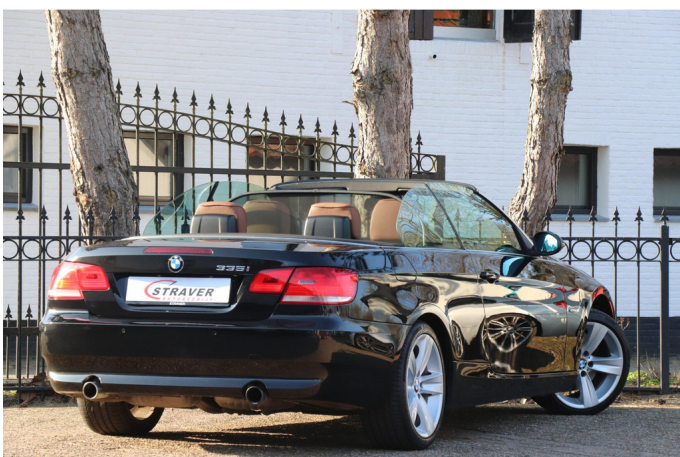

BMW 3 Serie

Cabrio 335i High Executive

€ 15.950,-

2008

163.270 KM

Merk	BMW	Bouwjaar	-	Tellerstand	163.270 KM
Model	3 Serie	Kleur	Saphirschwarz metallic	Vermogen	306 PK
Type	Cabrio 335i High Executive	Brandstof	Benzine	Cilinderinhoud	2979 CC
Prijs	€ 15.950,-	Transmissie	Automaat	Gewicht:	1725 KG

Foto's voertuig

Exterieur

LM wielen (styling 189), 8jx18-8.5jx18
Metallic lak
xenon koplampen
buitenspiegels elektrisch verstelbaar
buitenspiegels verwarmbaar
centrale deurvergrendeling met afstandsbediening
elektrisch bedienbare kap
getint warmtewerend glas
Koplamsproeiers
Mistlampen voor 3 serie
Regensensor 3 serie